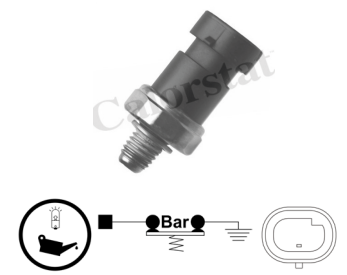

Sensores y Swiches

SWICH LUZ STOP BS4631

REEMPLAZOS OE PSA 4534 48
PSA 1606480480

APLICACIONES

Marca	Modelo	Motor	Año
CITROEN	Berlingo, C3, C-Elysee, C4, C4 Picasso	1.4L 16v, 1.6L 16v THP/VTi, 2.0L	(03->)
PEUGOET	207, 3008, 307, 308, 407, 5008	1.4L 16v, 1.6L 16v THP/VTi, 2.0L	(05->)

BULBO PRESIÓN DE ACEITE OS3598

REEMPLAZOS OE CHEVROLET 94580327

APLICACIONES

Marca	Modelo	Motor	Año
CHEVROLET	Spark	800 cc	(00->04)

Presión 0.4 BAR
Rosca 1/8x28 BSPT

BULBO PRESIÓN DE ACEITE

OS3674

REEMPLAZOS OE

CHEVROLET 12610185
CHEVROLET 12635992
CHEVROLET 24577642

APLICACIONES

Marca	Modelo	Motor	Año
CHEVROLET	CAPTIVA (C100, C140)	2.4I LE5/LAF	(11->)

Presión 0.3 BAR
Rosca M12x1.75

SWICH LUZ DE RETROCESO

RS5608

REEMPLAZOS OE