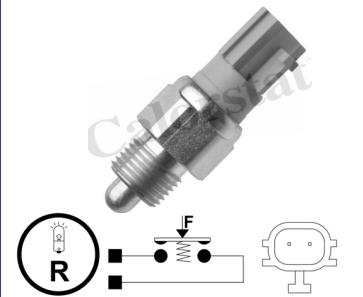

BULBO PRESIÓN DE ACEITE OS3598

REEMPLAZOS OE CHEVROLET 94580327

APLICACIONES

Marca	Modelo	Motor	Año
CHEVROLET	Spark	800 cc	(00->04)

Presión 0.4 BAR
Rosca 1/8x28 BSPT

BULBO PRESIÓN DE ACEITE

OS3674

REEMPLAZOS OE

CHEVROLET 12610185
CHEVROLET 12635992
CHEVROLET 24577642

APLICACIONES

Marca	Modelo	Motor	Año
CHEVROLET	CAPTIVA (C100, C140)	2.4I LE5/LAF	(11->)

Presión 0.3 BAR
Rosca M12x1.75

SWICH LUZ DE RETROCESO

RS5608

REEMPLAZOS OE

Rosca M16x1.5

SWICH LUZ DE RETROCESO

RS5631

REEMPLAZOS OE

HYUNDAI KIA 93860-02510

APLICACIONES

Marca	Modelo	Motor	Año
HYUNDAI	i20	1.2 CVVT	(08->)
KIA	Picanto	1.0L, 1.1L, 1.0 CVVT, 1.2 CVVT	(04->)

Rosca M14x2.0