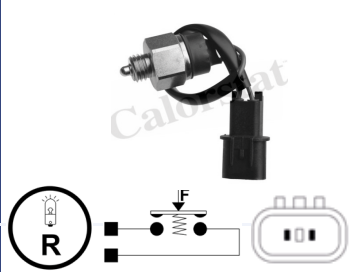

Rosca M16x1.5

SWICH LUZ DE RETROCESO

RS5631

REEMPLAZOS OE

HYUNDAI KIA 93860-02510

APLICACIONES

Marca	Modelo	Motor	Año
HYUNDAI	i20	1.2 CVVT	(08->)
KIA	Picanto	1.0L, 1.1L, 1.0 CVVT, 1.2 CVVT	(04->)

Rosca M14x2.0