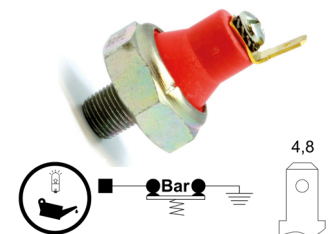

Sensores y Swiches

SWICH LUZ STOP BS4631

REEMPLAZOS OE PSA 4534 48
PSA 1606480480

APLICACIONES

Marca	Modelo	Motor	Año
CITROEN	Berlingo, C3, C-Elysee, C4, C4 Picasso	1.4L 16v, 1.6L 16v THP/VTi, 2.0L	(03->)
PEUGOET	207, 3008, 307, 308, 407, 5008	1.4L 16v, 1.6L 16v THP/VTi, 2.0L	(05->)

BULBO PRESIÓN DE ACEITE OS3598

REEMPLAZOS OE CHEVROLET 94580327

APLICACIONES

Marca	Modelo	Motor	Año
CHEVROLET	Spark	800 cc	(00->04)

Presión 0.4 BAR
Rosca 1/8x28 BSPT

BULBO PRESIÓN DE ACEITE

OS3674

REEMPLAZOS OE

BULBO DE TEMPERATURA

WS3183

REEMPLAZOS OE

RENAULT 226300717R

APLICACIONES

Marca	Modelo	Motor	Año
RENUALT	Clio II, Sandero, Duster, Logan	1.4L D4F, 1.6L K7M/K7J	(17->)

Rosca M12x1.5
Gris