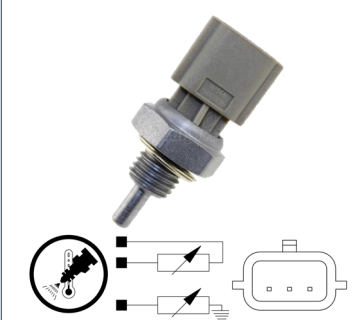

BULBO DE TEMPERATURA

WS3183

REEMPLAZOS OE

RENAULT 226300717R

APLICACIONES

Marca	Modelo	Motor	Año
RENUALT	Clio II, Sandero, Duster, Logan	1.4L D4F, 1.6L K7M/K7J	(17->)

Rosca M12x1.5
Gris