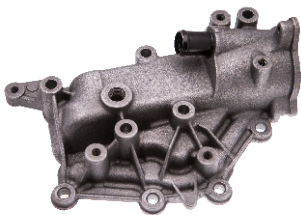

**WF0170**

**WATER FLANGE**

**REEMPLAZO OE**

FORD BE8Z 8K556A, 7M5G 8K556AC,  
F3B5 8K556A

**APLICACIONES**

Ford Ecosport (2012->) / Fiesta  
(2010->) / Focus (2010->) Todos con  
motor Sigma 1.6

**WF0215M**