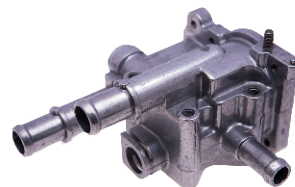

ALUMINIO

WATER FLANGE

REEMPLAZO OE

CHEVROLET 1338177, 96984103

APLICACIONES

Chevrolet ALUMINIO Cruze ,
Tracker 1.8 16V Ecotec (2012->2016),
Sonic 1.6 16V Ecotec (2012->2014)

WF0248P