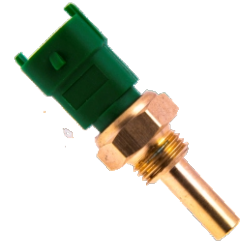

**TERMOSTATO**

**REEMPLAZO OE**

VOLKSWAGEN 04E121113M "Alternativa 87a"

**APLICACIONES**

Volkswagen Caddy, Golf, Polo, Jetta (Mot 1.2 / 1.4 TSi) / Up 1.0 (2011->) / Tiguan 1.4 TSi Alternativa 87

**TH7274.80**

**TERMOSTATO**

**REEMPLAZO OE**

VOLKSWAGEN 04E121113K

**APLICACIONES**

Volkswagen UP 1.0 MPI 12V (EA211) 2014>

**WS3180**

**SENSOR TEMPERATURA DE AGUA**

**REEMPLAZO OE**

VOLKSWAGEN 2R0919501A

CUMMINS 7897224

FORD BG5X10884AA

**APLICACIONES**

Ford Cargo - Todos con Motor Cummins

5.9 Electrónico (->2012)

Nissan Frontier mot MWM 2.8 (->2008)

Volkswagen Camión 17250E - Motor

Cummins Electrónico

**WS3181**

**SENSOR TEMPERATURA DE AGUA**

**REEMPLAZO OE**

FORD 2U2919501

MWM 1836537C91

**APLICACIONES**

Ford Ranger 3.0 power Stroke