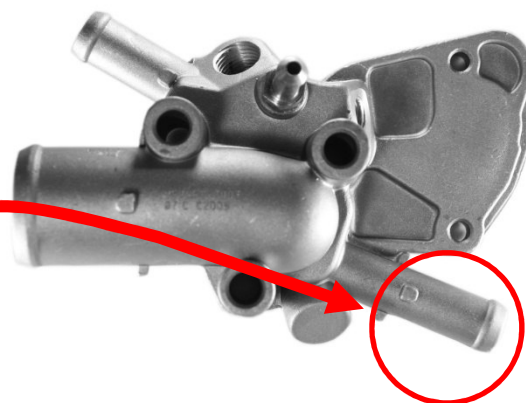

Información aplicaciones e imagen de referencias 7003.87 y 7004.87

Imagen Ref: 7004.87

Imagen REF: Calorstat 7004.87
Croos MTE: VT250.87
OE: N° 46536166/46434723
Aplicación: Palio-Siena 1.0/1.5 SIN AIRE
ACONDICIONADO (Gasolina) 94/--

Imagen Ref. 7003.87

Imagen REF: Calorstat 7003.87
Croos MTE: VT251.87
OE: N° 46419797
Aplicación: Palio-Siena 1.0/1.5 CON AIRE
ACONDICIONADO (Gasolina) 94/--