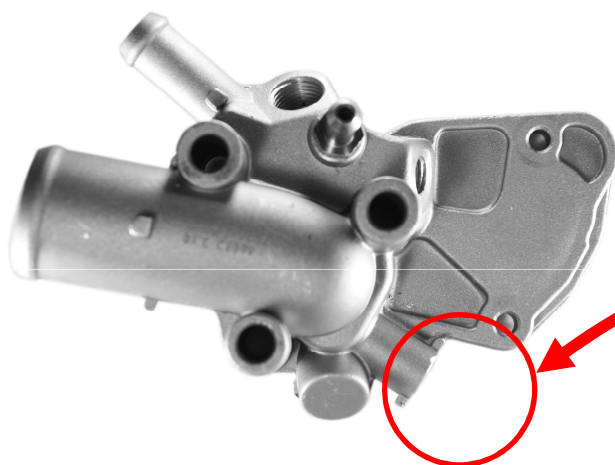

Información aplicaciones e imagen de referencias 7003.87 y 7004.87

Imagen Ref: 7004.87

Imagen REF: Calorstat 7004.87
Croos MTE: VT250.87
OE: N° 46536166/46434723
Aplicación: Palio-Siena 1.0/1.5 SIN AIRE
ACONDICIONADO (Gasolina) 94/--

Imagen Ref. 7003.87

Imagen REF: Calorstat 7003.87
Croos MTE: VT251.87
OE: N° 46419797
Aplicación: Palio-Siena 1.0/1.5 CON AIRE
ACONDICIONADO (Gasolina) 94/--