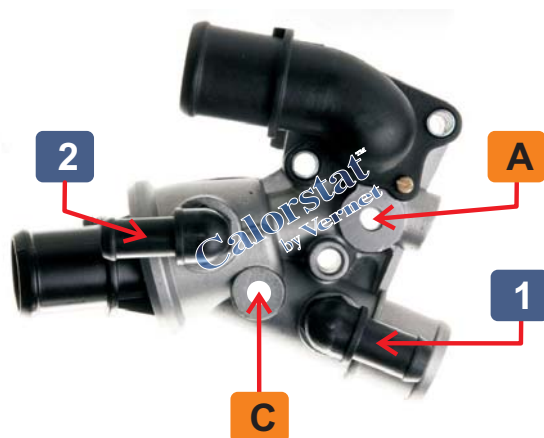

### Identificación de las variantes Termostato FIAT

Motores: 1.7D / 1.7TD / 1.7TDS / 1.9D / 1.9TD

Referencia Calorstat	Referencia O.E.		Rosca <b>A</b>	Rosca <b>B</b>	Rosca <b>C</b>	Rosca <b>D</b>	Tubo <b>1</b>	Tubo <b>2</b>	Tubo <b>3</b>
<b>5976.80</b>	7741883	46818412	M10 x 1,25	M16 x 1,5	Ciego	Ciego	ø 18	ø 16	no
<b>6536.80</b>	7721399	46822399	M10 x 1,25	M16 x 1,5	M12 x 1,5	Ciego	ø 18	ø 16	no
<b>6538.80</b>	7770236	46822397	M10 x 1,25	M16 x 1,5	M12 x 1,5	M16 x 1,5	ø 18	ø 16	no
<b>6539.80</b>	7770416	46818409	M10 x 1,25	M16 x 1,5	Ciego	M16 x 1,5	ø 18	ø 16	no
<b>6553.80</b>	7794132	46818411	Ciego	M16 x 1,5	Ciego	M22 x 1,5	ø 18	ø 16	no
<b>6554.80</b>	1307270080		M 8 x 1,25	Ciego	M12 x 1,5	M22 x 1,5	no	ø 16	Tubo. Latón ø16
<b>6556.80</b>	46466123		M16 x 1,5	M16 x 1,5	M12 x 1,5	M22 x 1,5	ø 18	ø 16	no
<b>6722.80</b>	1307274080		M8 x 1,25	Ciego	Ciego	M22 x 1,5	no	ø 16	Tubo. Latón ø 16
<b>6831.80</b>	46537267	46822398	M14 x 1,5	M16 x 1,5	Ciego	M22 x 1,5	ø 18	ø 16	no

## Identificación de las variantes Termostato FIAT

**Motores: 1.7D / 1.7TD / 1.7TDS / 1.9D / 1.9TD**